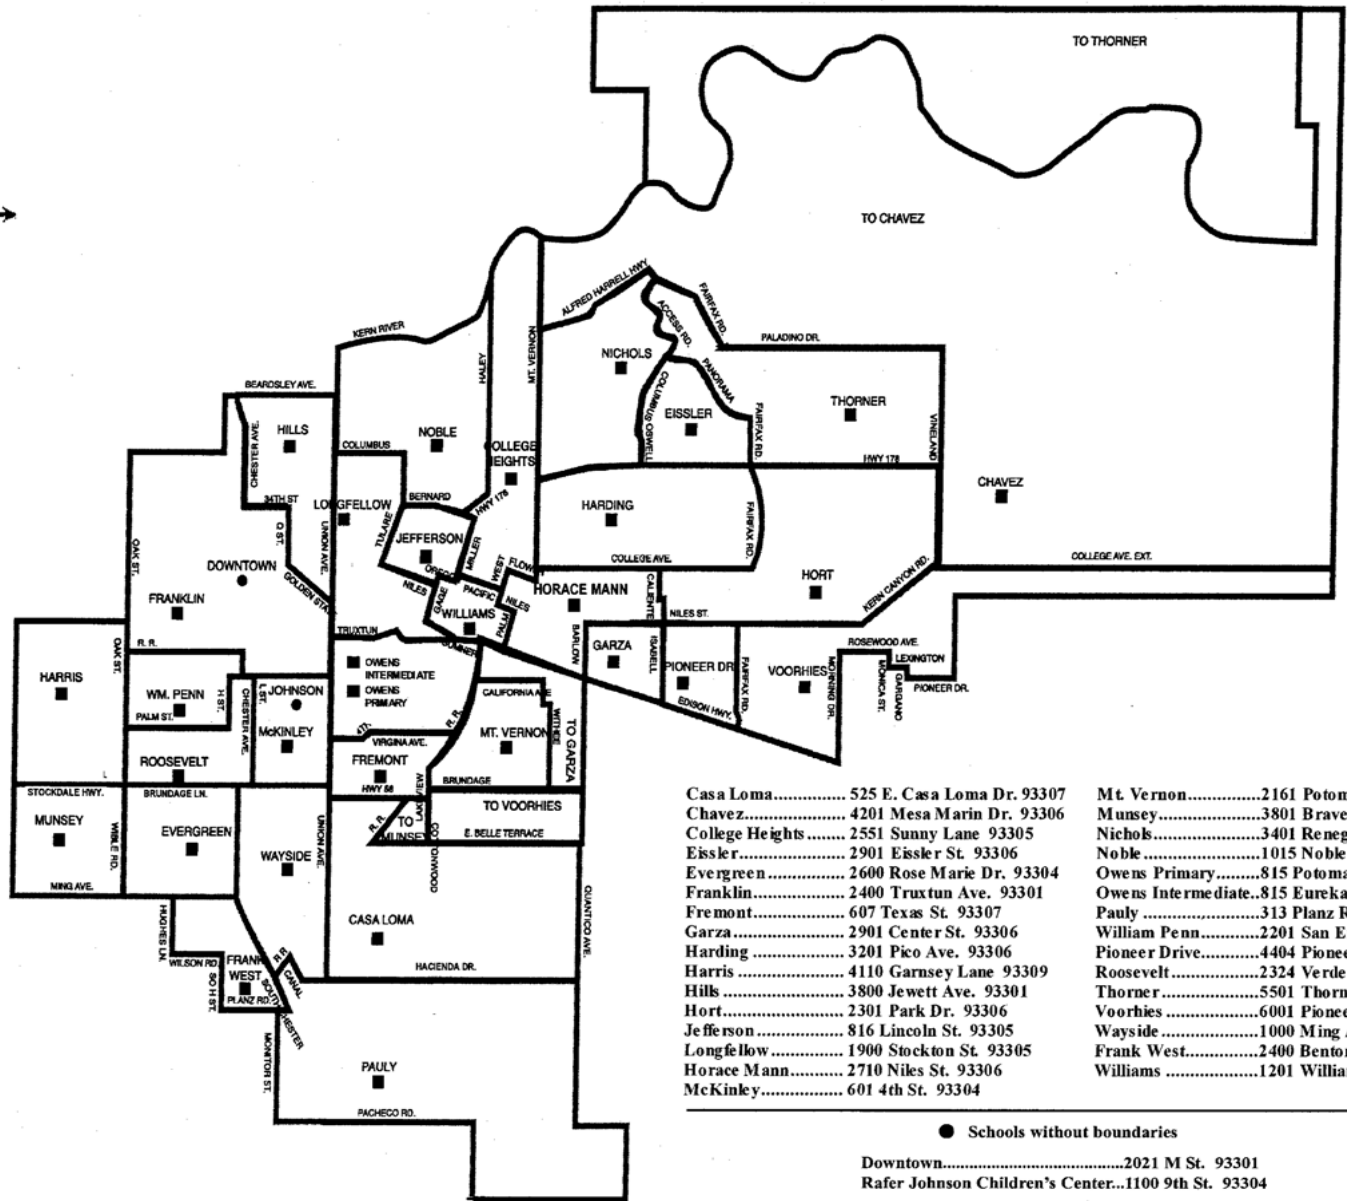

Bakersfield City School District Elementary Schools - Boundary Map

Casa Loma.....	525 E. Casa Loma Dr. 93307	Mt. Vernon.....	2161 Potomac Ave. 93307
Chavez.....	4201 Mesa Marin Dr. 93306	Munsey.....	3801 Brave Ave. 93309
College Heights.....	2551 Sunny Lane 93305	Nichols.....	3401 Renegade Ave. 93306
Eissler.....	2901 Eissler St. 93306	Noble.....	1015 Noble Ave. 93305
Evergreen.....	2600 Rose Marie Dr. 93304	Owens Primary.....	815 Potomac Ave. 93307
Franklin.....	2400 Truxtun Ave. 93301	Owens Intermediate.....	815 Eureka St. 93307
Fre mont.....	607 Texas St. 93307	Pauly.....	313 Planz Rd. 93304
Garza.....	2901 Center St. 93306	William Penn.....	2201 San Emidio St. 93304
Harding.....	3201 Pico Ave. 93306	Pioneer Drive.....	4404 Pioneer Dr. 93306
Harris.....	4110 Garnsey Lane 93309	Roosevelt.....	2324 Verde St. 93304
Hills.....	3800 Jewett Ave. 93301	Thorner.....	5501 Thorner St. 93306
Hort.....	2301 Park Dr. 93306	Voorhies.....	6001 Pioneer Dr. 93306
Jefferson.....	816 Lincoln St. 93305	Wayside.....	1000 Ming Ave. 93307
Longfellow.....	1900 Stockton St. 93305	Frank West.....	2400 Benton St. 93304
Horace Mann.....	2710 Nikes St. 93306	Williams.....	1201 Williams St. 93305
McKinley.....	601 4th St. 93304		

● Schools without boundaries

Downtown.....	2021 M St. 93301
Rafer Johnson Children's Center.....	1100 9th St. 93304